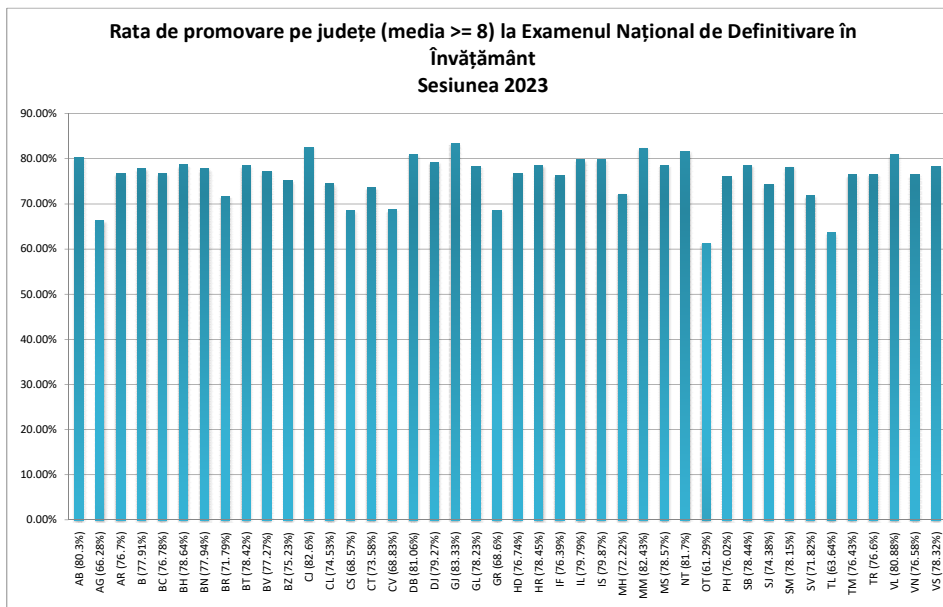

45.65% rata de promovare cea mai scăzută (Tulcea)

81.17% rata de promovare cea mai ridicată (Cluj)

Distribuția notelor de 10 la proba scrisă a Examenului Național de Definitivare în Învățământ (Note inițiale)

iulie 2023

Distribuția notelor din intervalul 9.5 și 9.99 la proba scrisă a Examenului Național de Definitivare în Învățământ
(Note inițiale)

iulie 2023

Distribuția notelor obținute la proba scrisă pentru candidații care au susținut Examenul Național de Definitivare în Învățământ Sesiunea 2023 (Note inițiale)

Comparația distribuției notelor initiale obținute la proba scrisă pentru candidații care au susținut Examenul Național de Definitivare în Învățământ sesiunea 2023 cu sesiunea 2022

Candidați promovați / nepromovați la nivel de județ (media >= 8) Sesiunea 2023		
Județ	Candidați nepromovați	Candidați promovați
AB	26	106
AG	58	114
AR	48	158
B	186	656
BC	49	162
BH	44	162
BN	30	106
BR	22	56
BT	30	109
BV	60	204
BZ	27	82
CJ	59	280
CL	27	79
CS	22	48
CT	70	195
CV	24	53
DB	25	107
DJ	34	130
GJ	12	60
GL	32	115
GR	27	59
HD	30	99
HR	39	142
IF	55	178
IL	19	75
IS	96	381
MH	25	65
MM	39	183
MS	48	176
NT	28	125
OT	36	57
PH	59	187
SB	47	171
SJ	31	90
SM	26	93
SV	93	237
TL	20	35
TM	70	227
TR	11	36
VL	26	110
VN	26	85
VS	31	112
Total	1,767	5,905