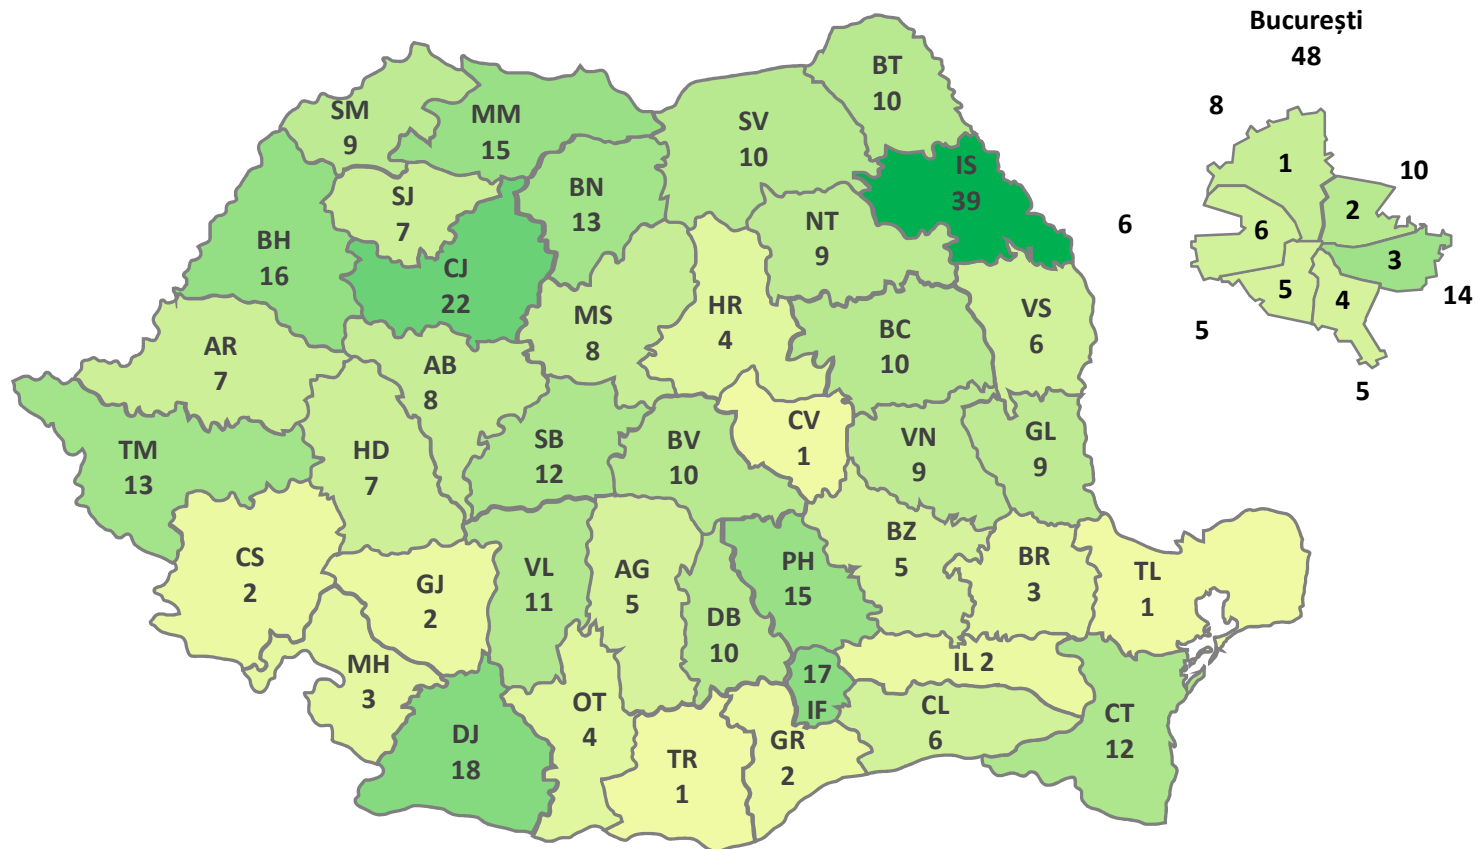

Distribuția notelor din intervalul 9.5 și 9.99 la proba scrisă a Examenului Național de Definitivare în Învățământ
(Note inițiale)

iulie 2023