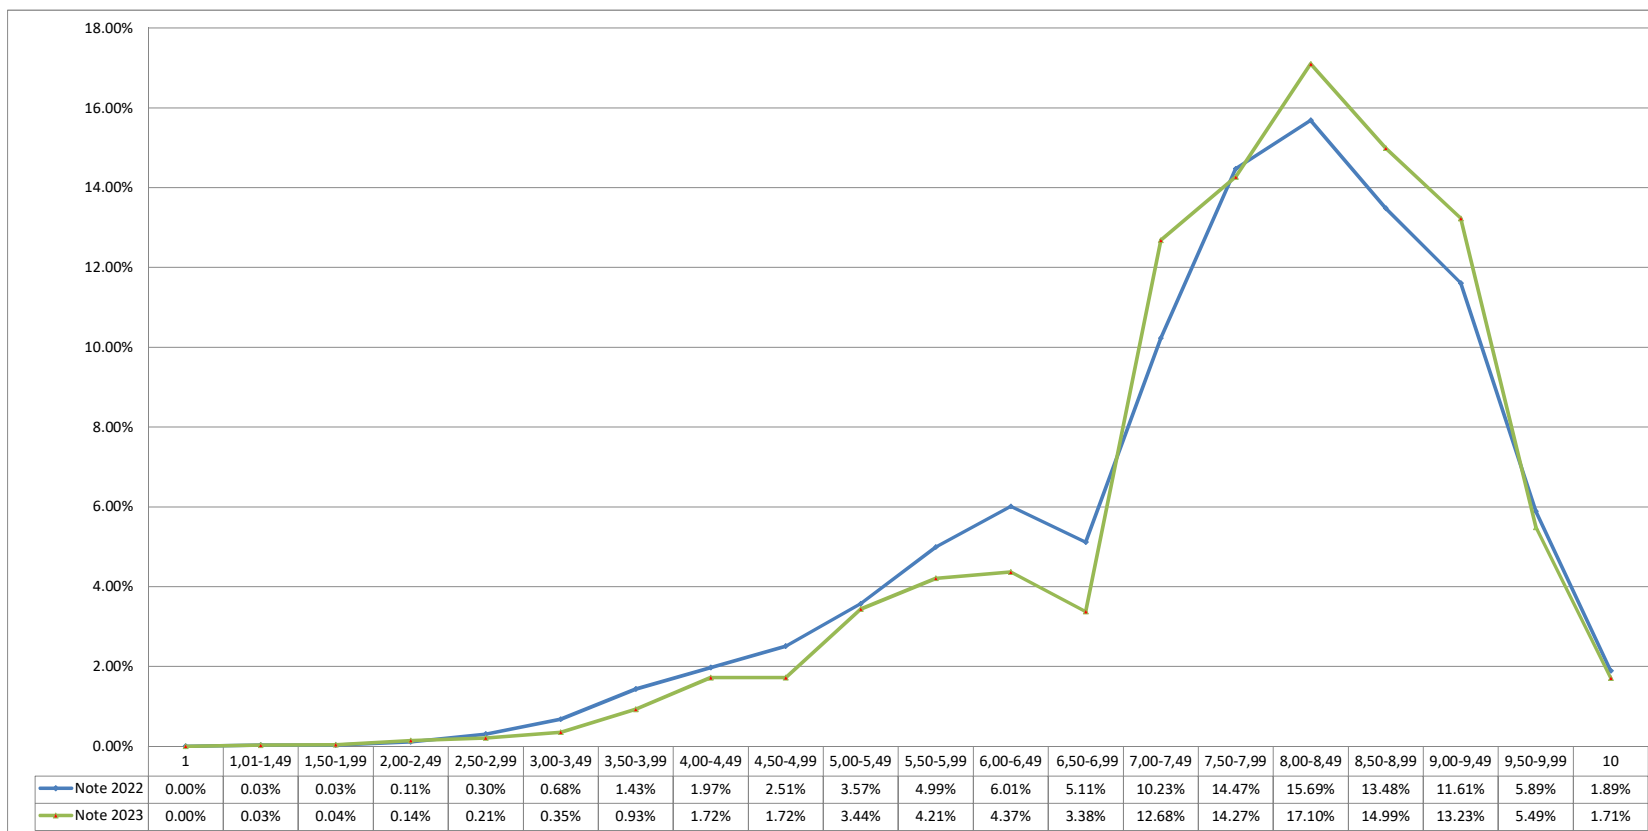

Comparația distribuției notelor initiale obținute la proba scrisă pentru candidații care au susținut Examenul Național de Definitivare în Învățământ sesiunea 2023 cu sesiunea 2022

Candidați promovați / nepromovați la nivel de județ (media >= 8) Sesiunea 2023		
Județ	Candidați nepromovați	Candidați promovați
AB	26	106
AG	58	114
AR	48	158
B	186	656
BC	49	162
BH	44	162
BN	30	106
BR	22	56
BT	30	109
BV	60	204
BZ	27	82
CJ	59	280
CL	27	79
CS	22	48
CT	70	195
CV	24	53
DB	25	107
DJ	34	130
GJ	12	60
GL	32	115
GR	27	59
HD	30	99
HR	39	142
IF	55	178
IL	19	75
IS	96	381
MH	25	65
MM	39	183
MS	48	176
NT	28	125
OT	36	57
PH	59	187
SB	47	171
SJ	31	90
SM	26	93
SV	93	237
TL	20	35
TM	70	227
TR	11	36
VL	26	110
VN	26	85
VS	31	112
Total	1,767	5,905