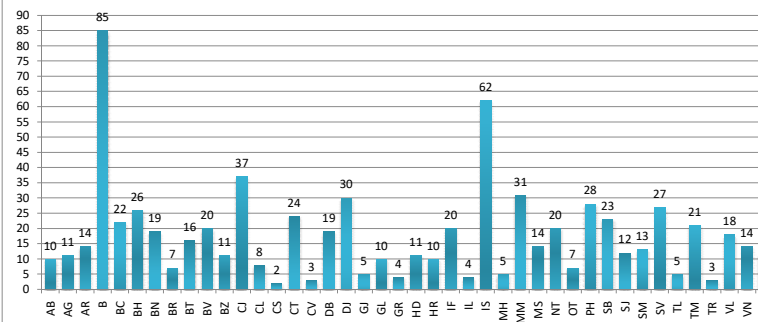

iulie 2023

Distribuția notelor din intervalul 9.5 și 9.99 la proba scrisă a Examenului Național de Definitivare în Învățământ
(Note inițiale)

iulie 2023

Distribuția notelor obținute la proba scrisă pentru candidații care au susținut Examenul Național de Definitivare în Învățământ Sesiunea 2023 (Note inițiale)

Comparația distribuției notelor initiale obținute la proba scrisă pentru candidații care au susținut Examenul Național de Definitivare în Învățământ sesiunea 2023 cu sesiunea 2022

Candidați promovați / nepromovați la nivel de județ (media >= 8) Sesiunea 2023		
Județ	Candidați nepromovați	Candidați promovați
AB	26	106
AG	58	114
AR	48	158
B	186	656
BC	49	162
BH	44	162
BN	30	106
BR	22	56
BT	30	109
BV	60	204
BZ	27	82
CJ	59	280
CL	27	79
CS	22	48
CT	70	195
CV	24	53
DB	25	107
DJ	34	130
GJ	12	60
GL	32	115
GR	27	59
HD	30	99
HR	39	142
IF	55	178
IL	19	75
IS	96	381
MH	25	65
MM	39	183
MS	48	176
NT	28	125
OT	36	57
PH	59	187
SB	47	171
SJ	31	90
SM	26	93
SV	93	237
TL	20	35
TM	70	227
TR	11	36
VL	26	110
VN	26	85
VS	31	112
Total	1,767	5,905

, din care 117 candidati promovați cu media 10

Distribuția la nivel de județ a candidaților care au promovat Examenul Național de Definitivare în Învățământ cu media 10 Sesiunea 2023

Distribuția la nivel de județ a candidaților care au promovat Examenul Național de Definitivare în Învățământ cu media între 9,5 și 9,99 Sesiunea 2023