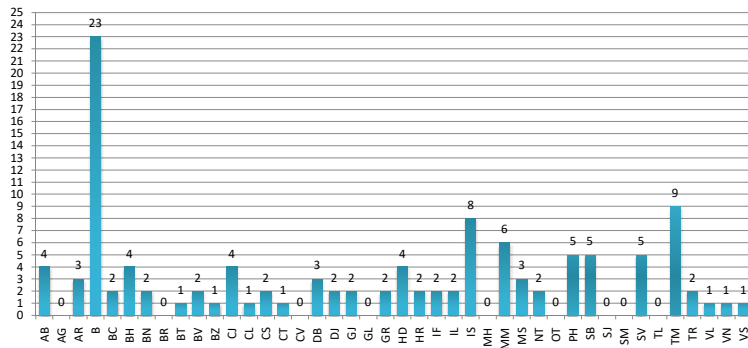

iulie 2023

Distribuția notelor din intervalul 9.5 și 9.99 la proba scrisă a Examenului Național de Definitivare în Învățământ
(Note inițiale)

iulie 2023

Distribuția notelor obținute la proba scrisă pentru candidații care au susținut Examenul Național de Definitivare în Învățământ Sesiunea 2023 (Note inițiale)

Comparația distribuției notelor initiale obținute la proba scrisă pentru candidații care au susținut Examenul Național de Definitivare în Învățământ sesiunea 2023 cu sesiunea 2022

Candidați promovați / nepromovați la nivel de județ (media >= 8) Sesiunea 2023		
Județ	Candidați nepromovați	Candidați promovați
AB	26	106
AG	58	114
AR	48	158
B	186	656
BC	49	162
BH	44	162
BN	30	106
BR	22	56
BT	30	109
BV	60	204
BZ	27	82
CJ	59	280
CL	27	79
CS	22	48
CT	70	195
CV	24	53
DB	25	107
DJ	34	130
GJ	12	60
GL	32	115
GR	27	59
HD	30	99
HR	39	142
IF	55	178
IL	19	75
IS	96	381
MH	25	65
MM	39	183
MS	48	176
NT	28	125
OT	36	57
PH	59	187
SB	47	171
SJ	31	90
SM	26	93
SV	93	237
TL	20	35
TM	70	227
TR	11	36
VL	26	110
VN	26	85
VS	31	112
Total	1,767	5,905

, din care 117 candidati promovați cu media 10

Distribuția la nivel de județ a candidaților care au promovat Examenul Național de Definitivare în Învățământ cu media 10 Sesiunea 2023

Distribuția la nivel de județ a candidaților care au promovat Examenul Național de Definitivare în Învățământ cu media între 9,5 și 9,99 Sesiunea 2023