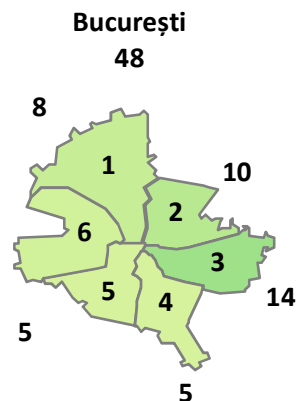

Distribuția notelor din intervalul 9.5 și 9.99 la proba scrisă a Examenului Național de Definitivare în Învățământ
(Note inițiale)

iulie 2023