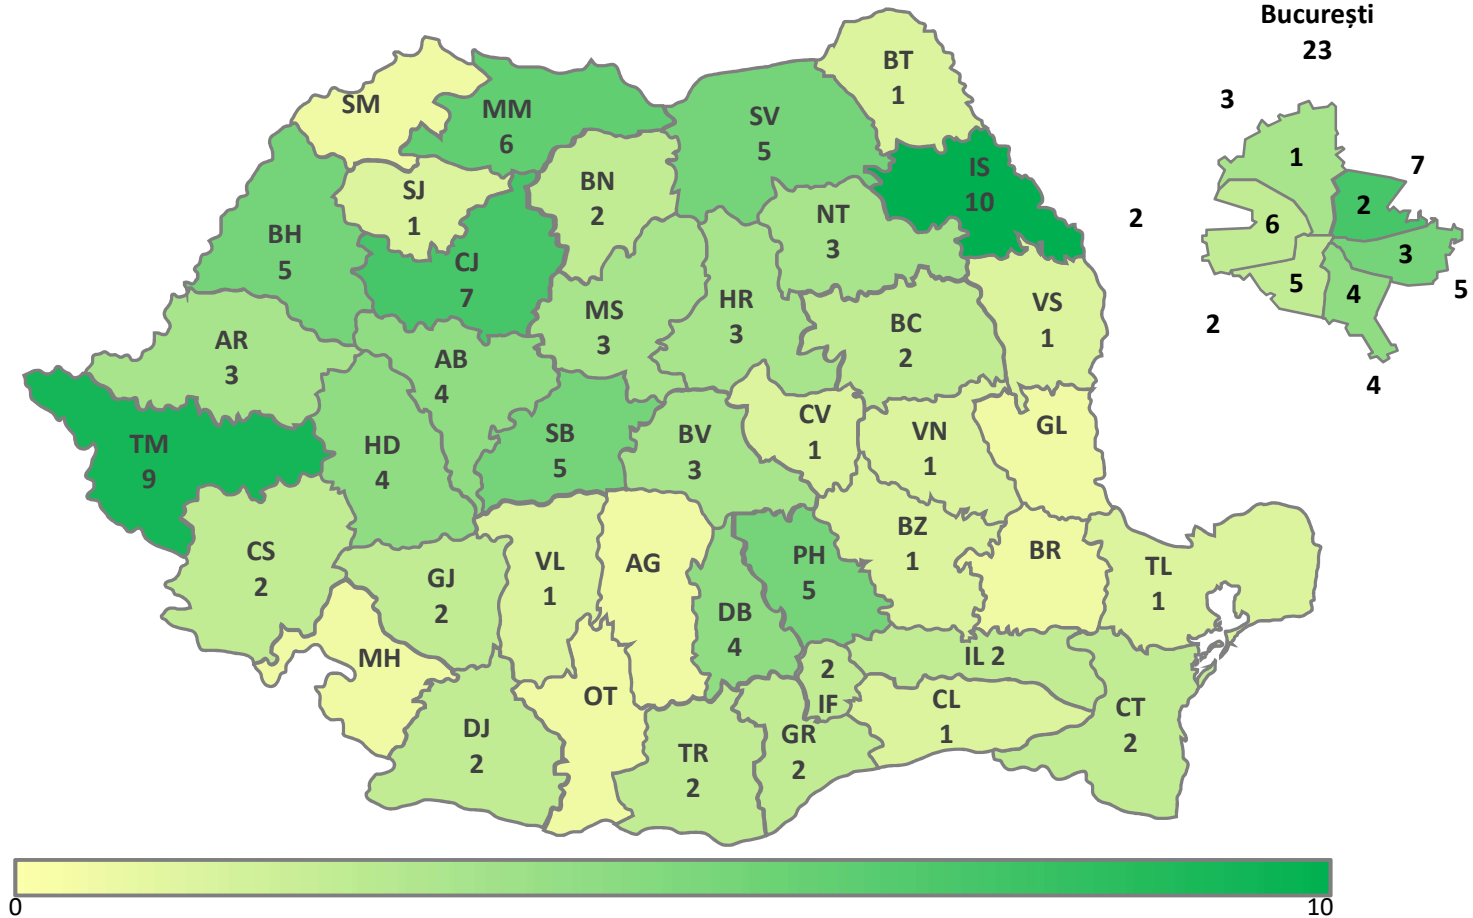

Distribuția notelor de 10 la proba scrisă a Examenului Național de Definitivare în Învățământ (Note inițiale)

iulie 2023