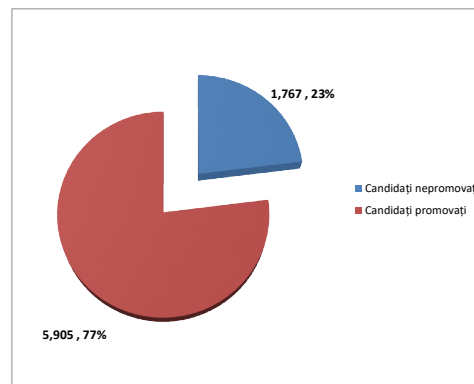

45.65% rata de promovare cea mai scăzută (Tulcea)

81.17% rata de promovare cea mai ridicată (Cluj)

Distribuția notelor de 10 la proba scrisă a Examenului Național de Definitivare în Învățământ (Note inițiale)

iulie 2023

Distribuția notelor din intervalul 9.5 și 9.99 la proba scrisă a Examenului Național de Definitivare în Învățământ
(Note inițiale)

iulie 2023

Distribuția notelor obținute la proba scrisă pentru candidații care au susținut Examenul Național de Definitivare în Învățământ Sesiunea 2023 (Note inițiale)

Comparația distribuției notelor initiale obținute la proba scrisă pentru candidații care au susținut Examenul Național de Definitivare în Învățământ sesiunea 2023 cu sesiunea 2022

Candidați promovați / nepromovați la nivel de județ (media >= 8) Sesiunea 2023		
Județ	Candidați nepromovați	Candidați promovați
AB	26	106
AG	58	114
AR	48	158
B	186	656
BC	49	162
BH	44	162
BN	30	106
BR	22	56
BT	30	109
BV	60	204
BZ	27	82
CJ	59	280
CL	27	79
CS	22	48
CT	70	195
CV	24	53
DB	25	107
DJ	34	130
GJ	12	60
GL	32	115
GR	27	59
HD	30	99
HR	39	142
IF	55	178
IL	19	75
IS	96	381
MH	25	65
MM	39	183
MS	48	176
NT	28	125
OT	36	57
PH	59	187
SB	47	171
SJ	31	90
SM	26	93
SV	93	237
TL	20	35
TM	70	227
TR	11	36
VL	26	110
VN	26	85
VS	31	112
Total	1,767	5,905