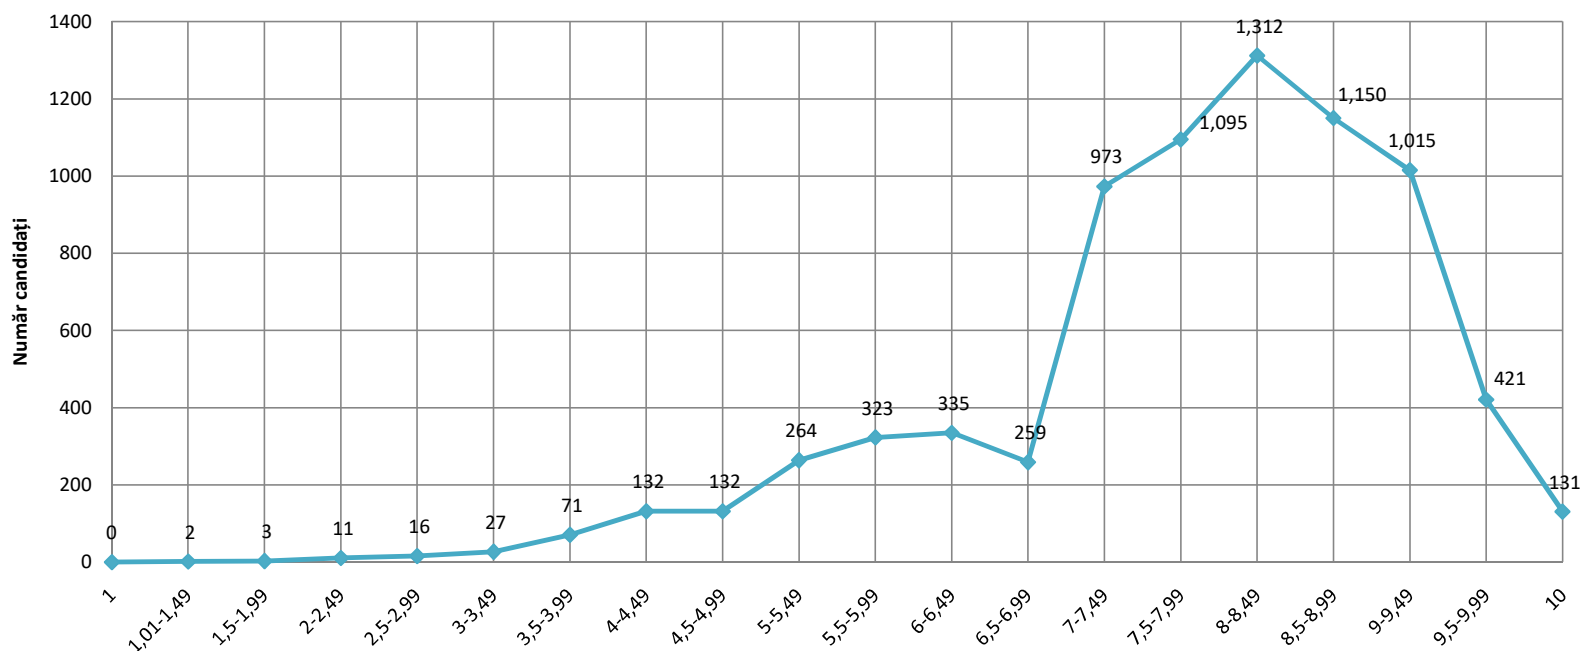

iulie 2023

Distribuția notelor din intervalul 9.5 și 9.99 la proba scrisă a Examenului Național de Definitivare în Învățământ
(Note inițiale)

iulie 2023

Distribuția notelor obținute la proba scrisă pentru candidații care au susținut Examenul Național de Definitivare în Învățământ Sesiunea 2023 (Note inițiale)